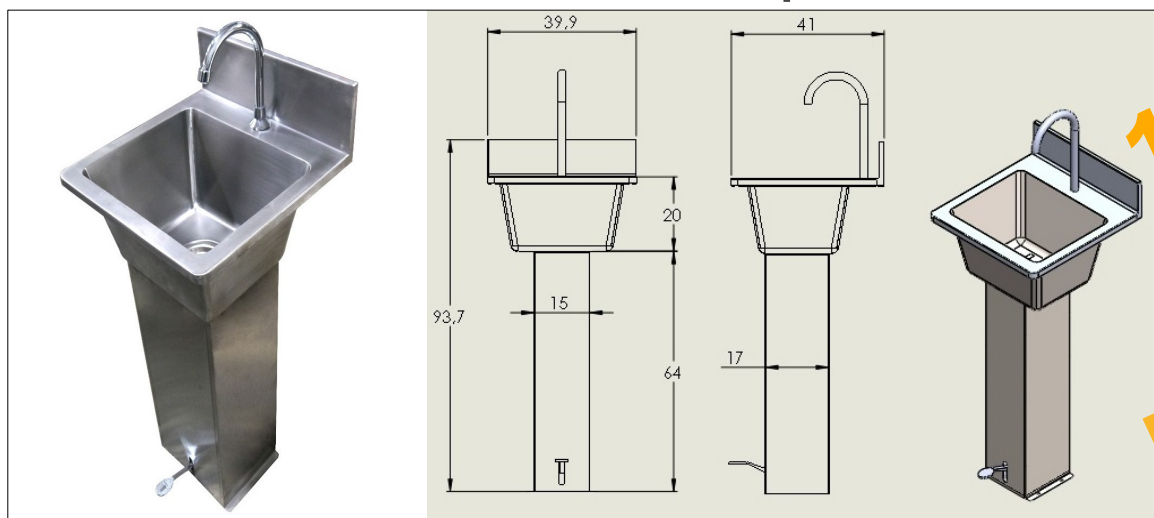

### Lavamanos accionado por el Pie

- \* Fabricación 100% en acero inoxidable calidad 304, instalación en piso y pared
- \* Funciona con una leve presión con el pie para activar el flujo de agua
- \* Requiere de instalación de agua de 1/2" y desagüe de 1-1/2"
- \* Incluye grifería y válvulas importadas y chazos de instalación
- \* Instalación no incluida
- \* Dimensiones Alto 94 cms, Ancho 40 cms, Profundidad 41 cms